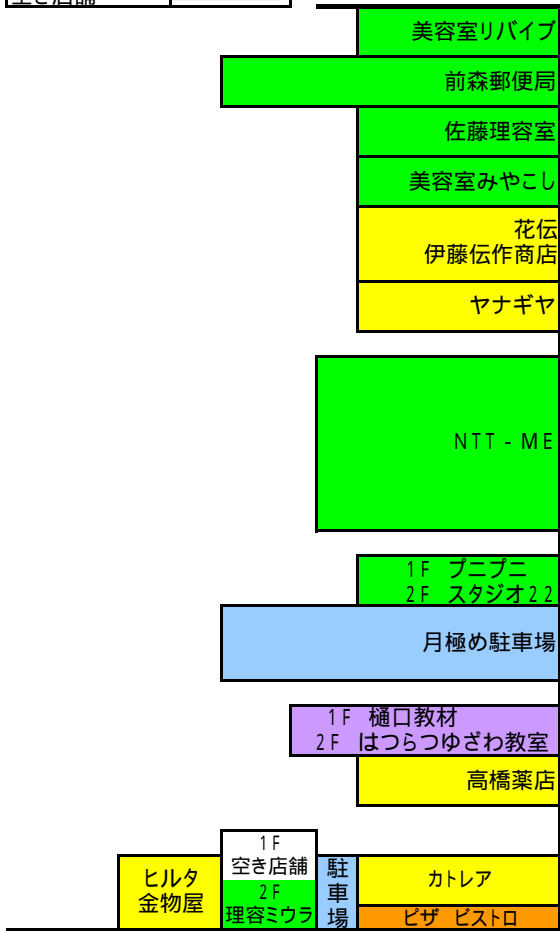

業種	
小売業	
飲食業	
サービス業	
その他	
空き店舗	

柳町商店街

中央通り

駅通り

前森方面

歩車道分離

市役所

市役所

大町方面