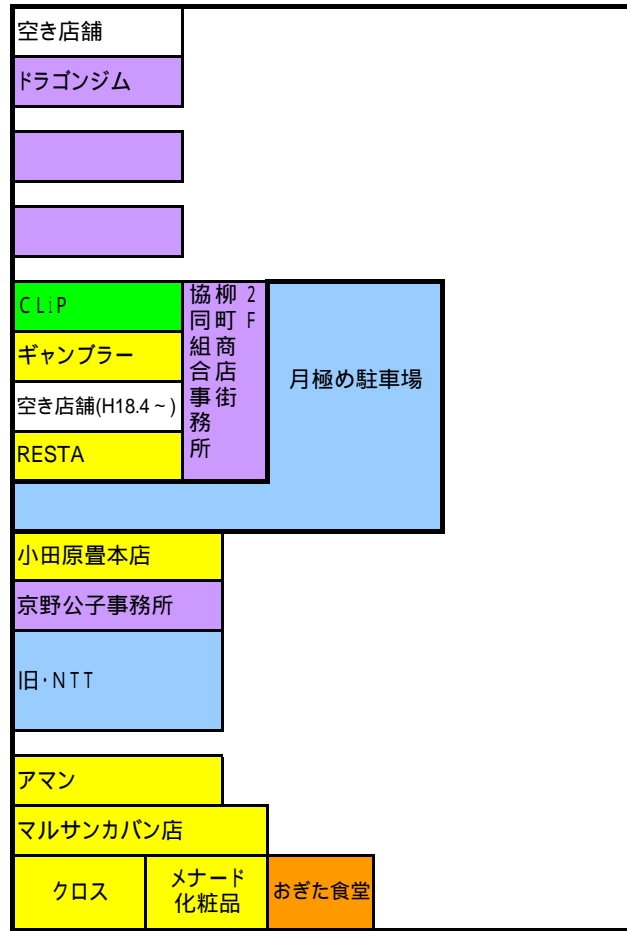

業種	
小売業	
飲食業	
サービス業	
その他	
空き店舗	

柳町商店街

中央通り

駅通り

前森方面

歩車道分離

市役所

市役所

大町方面