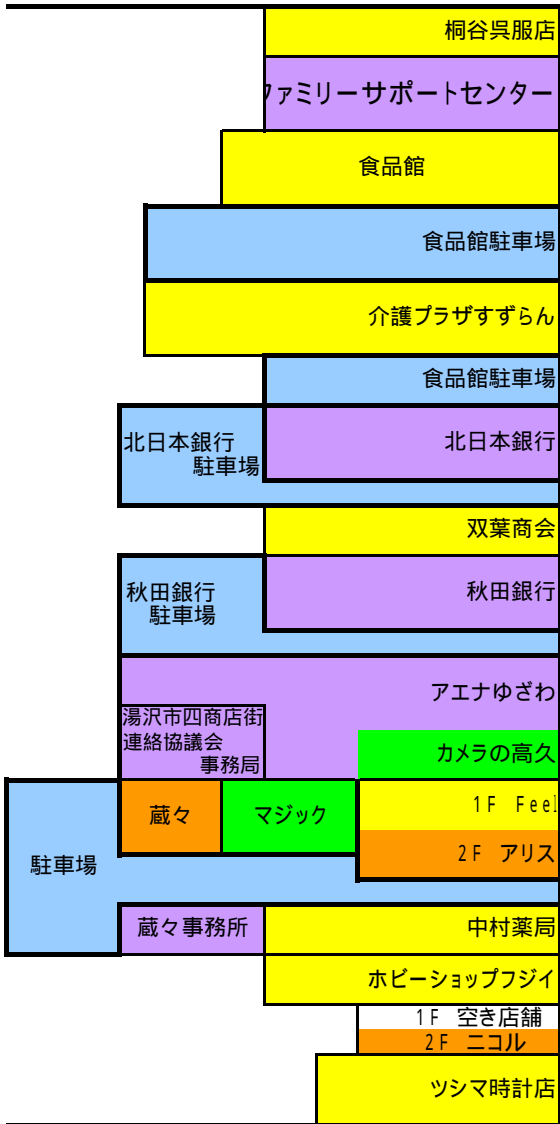

業種	
小売業	
飲食業	
サービス業	
その他	
空き店舗	

柳町商店街

中央通り

駅通り

前森方面

歩車道分離

市役所

市役所

大町方面