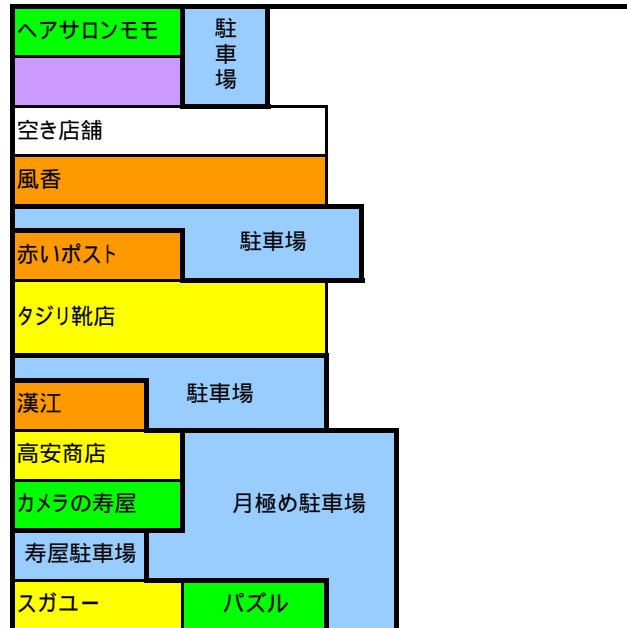

業種	
小売業	
飲食業	
サービス業	
その他	
空き店舗	

柳町商店街

中央通り

駅通り

前森方面

歩車道分離

市役所

市役所

大町方面