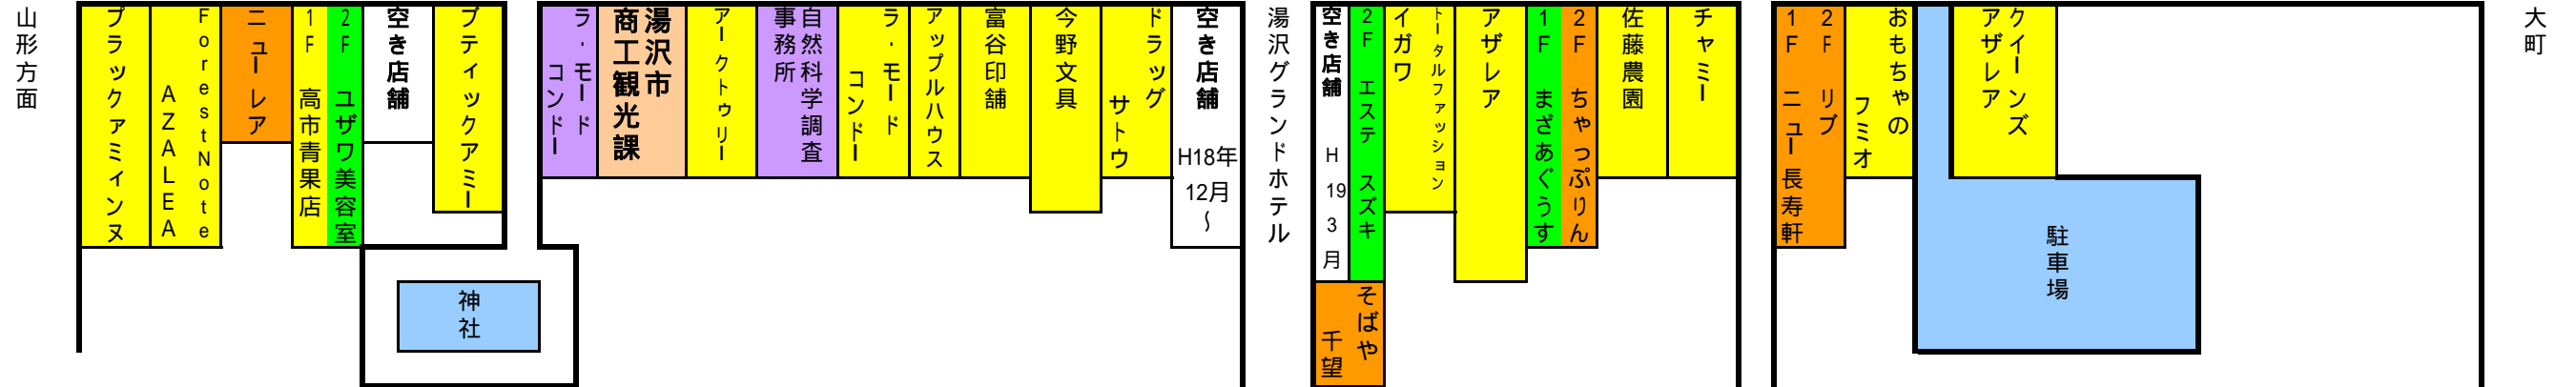

業種	
小売業	■
飲食業	■
サービス業	■
その他	■
空き店舗	■

駅通り商店街(サンロード)

秋田方面

柳町

湯沢駅

市役所

山形方面

大町