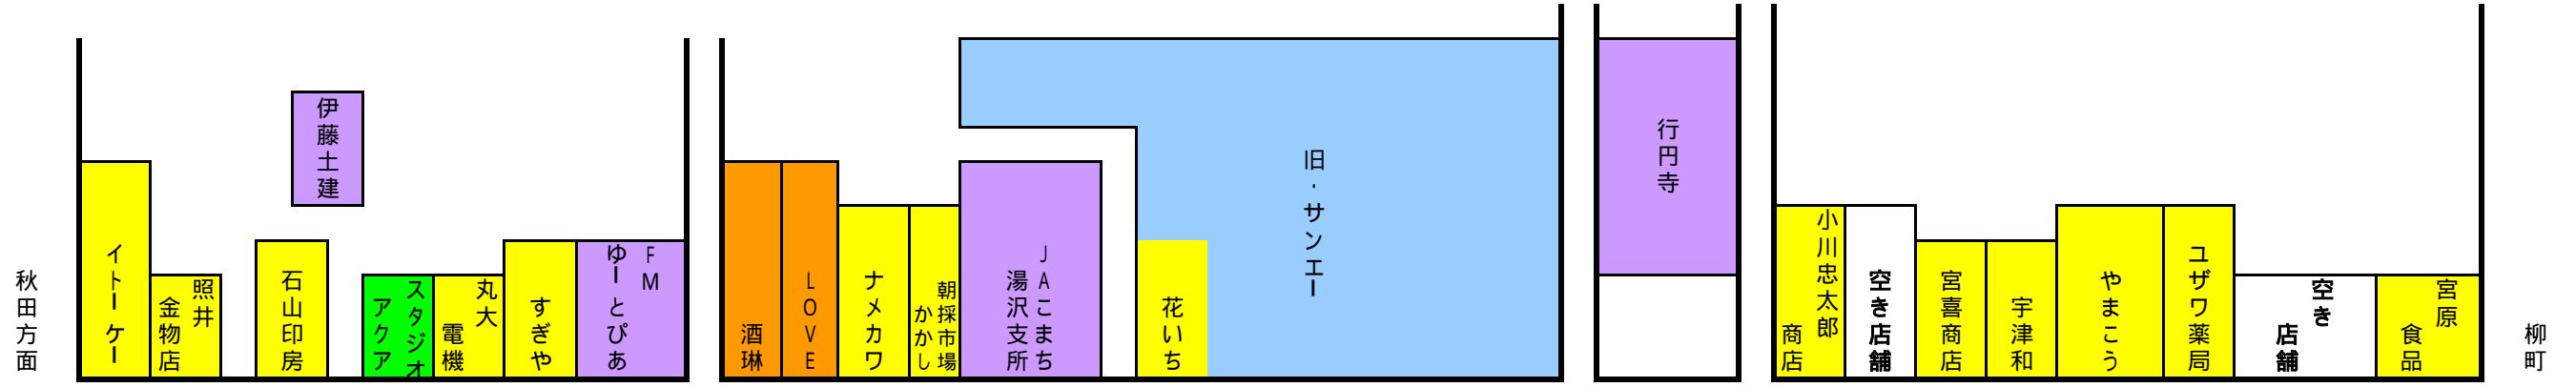

業種	
小売業	■
飲食業	■
サービス業	■
その他	■
空き店舗	■

駅通り商店街(サンロード)

秋田方面

柳町

湯沢駅

市役所

山形方面

大町